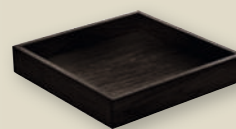

Verfügbar ab Juni 2022  
Available as from June 2022

**ANANTI MENAGE ECKIG 18x18CM**  
ANANTI MENAGE SQUARE 18x18CM

ART-NR: 7 47 8900 91 000000  
GRÖSSE / SIZE: 18x18cm / 7.1x7.1"  
GEWICHT / WEIGHT: 297g  
HÖHE / HEIGHT: 3,4cm / 1.3"  
VPE / CP: 1 Stück / Piece