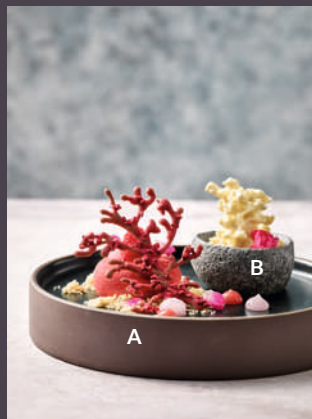

Seite / Page 85

A 2in1 TELLER FLACH / TIEF BRAUN / SCHWARZ / 2in1 PLATE FLAT / DEEP BROWN / BLACK
GRÖSSE / SIZE: Ø24cm / Ø9.4"
MATERIAL: Steinzeug / Stoneware
ART-NR: 7 01 1824 91 101792

B STEINBOWL DIP-SCHÄLCHEIN / STONEBOWL DIP DISH
GRÖSSE / SIZE: ca. Ø6-9cm / ca. Ø2.4-3.5"
MATERIAL: Naturstein / Natural stone
ART-NR: 7 32 3500 91 000000