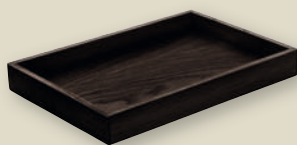

Holz /
Wood

ANANTI WENGE

DESIGN: CARSTEN GOLLNICK

NEW

ANANTI MENAGE ECKIG 29x19CM
ANANTI MENAGE RECTANGULAR
29x19CM

ART-NR: 7 47 8906 91 000000
GRÖSSE / SIZE: 29x19cm / 11.4x7.4"
GEWICHT / WEIGHT: 400g
HÖHE / HEIGHT: 3,5cm / 1.4"
VPE / CP: 1 Stück / Piece

Verfügbar ab Juni 2022
Available as from June 2022