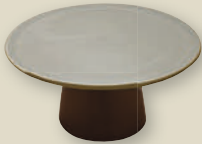

TAVOLINI

DESIGN: CARSTEN GOLLNICK

TAVOLINI ETAGERE 15CM
TAVOLINI ETAGERE 15CM

ART-NR: 7 01 7815 91 191087
GRÖSSE / SIZE: Ø15cm / Ø5.9"
GEWICHT / WEIGHT: 320g
HÖHE / HEIGHT: 6,8cm / 2.7"
VPE / CP: 1 Stück / Piece