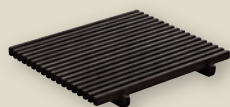

LOFT WENGE

DESIGN: CARSTEN GOLLNICK

KRÜMELGITTER ECKIG 18x18CM*
* auch passend zu ANANTI
CRUMB GRID SQUARE 18x18CM*
* also fits in ANANTI

ART-NR: 7 47 8803 91 000000
GRÖSSE / SIZE: 18x18cm / 7.1x7.1"
GEWICHT / WEIGHT: 131g
HÖHE / HEIGHT: 2cm / 0.8"
VPE / CP: 2 Stück / Piece

Verfügbar ab Juni 2022
Available as from June 2022