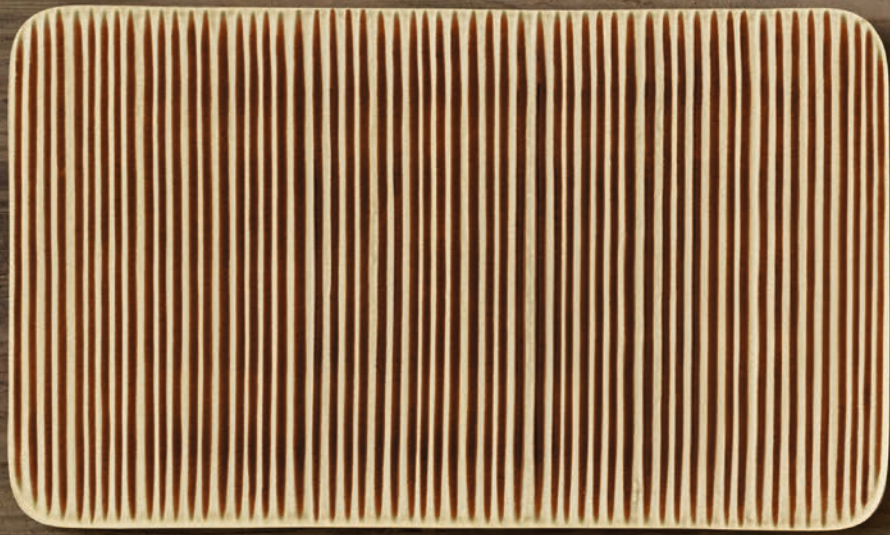

74
PLAYGROUND