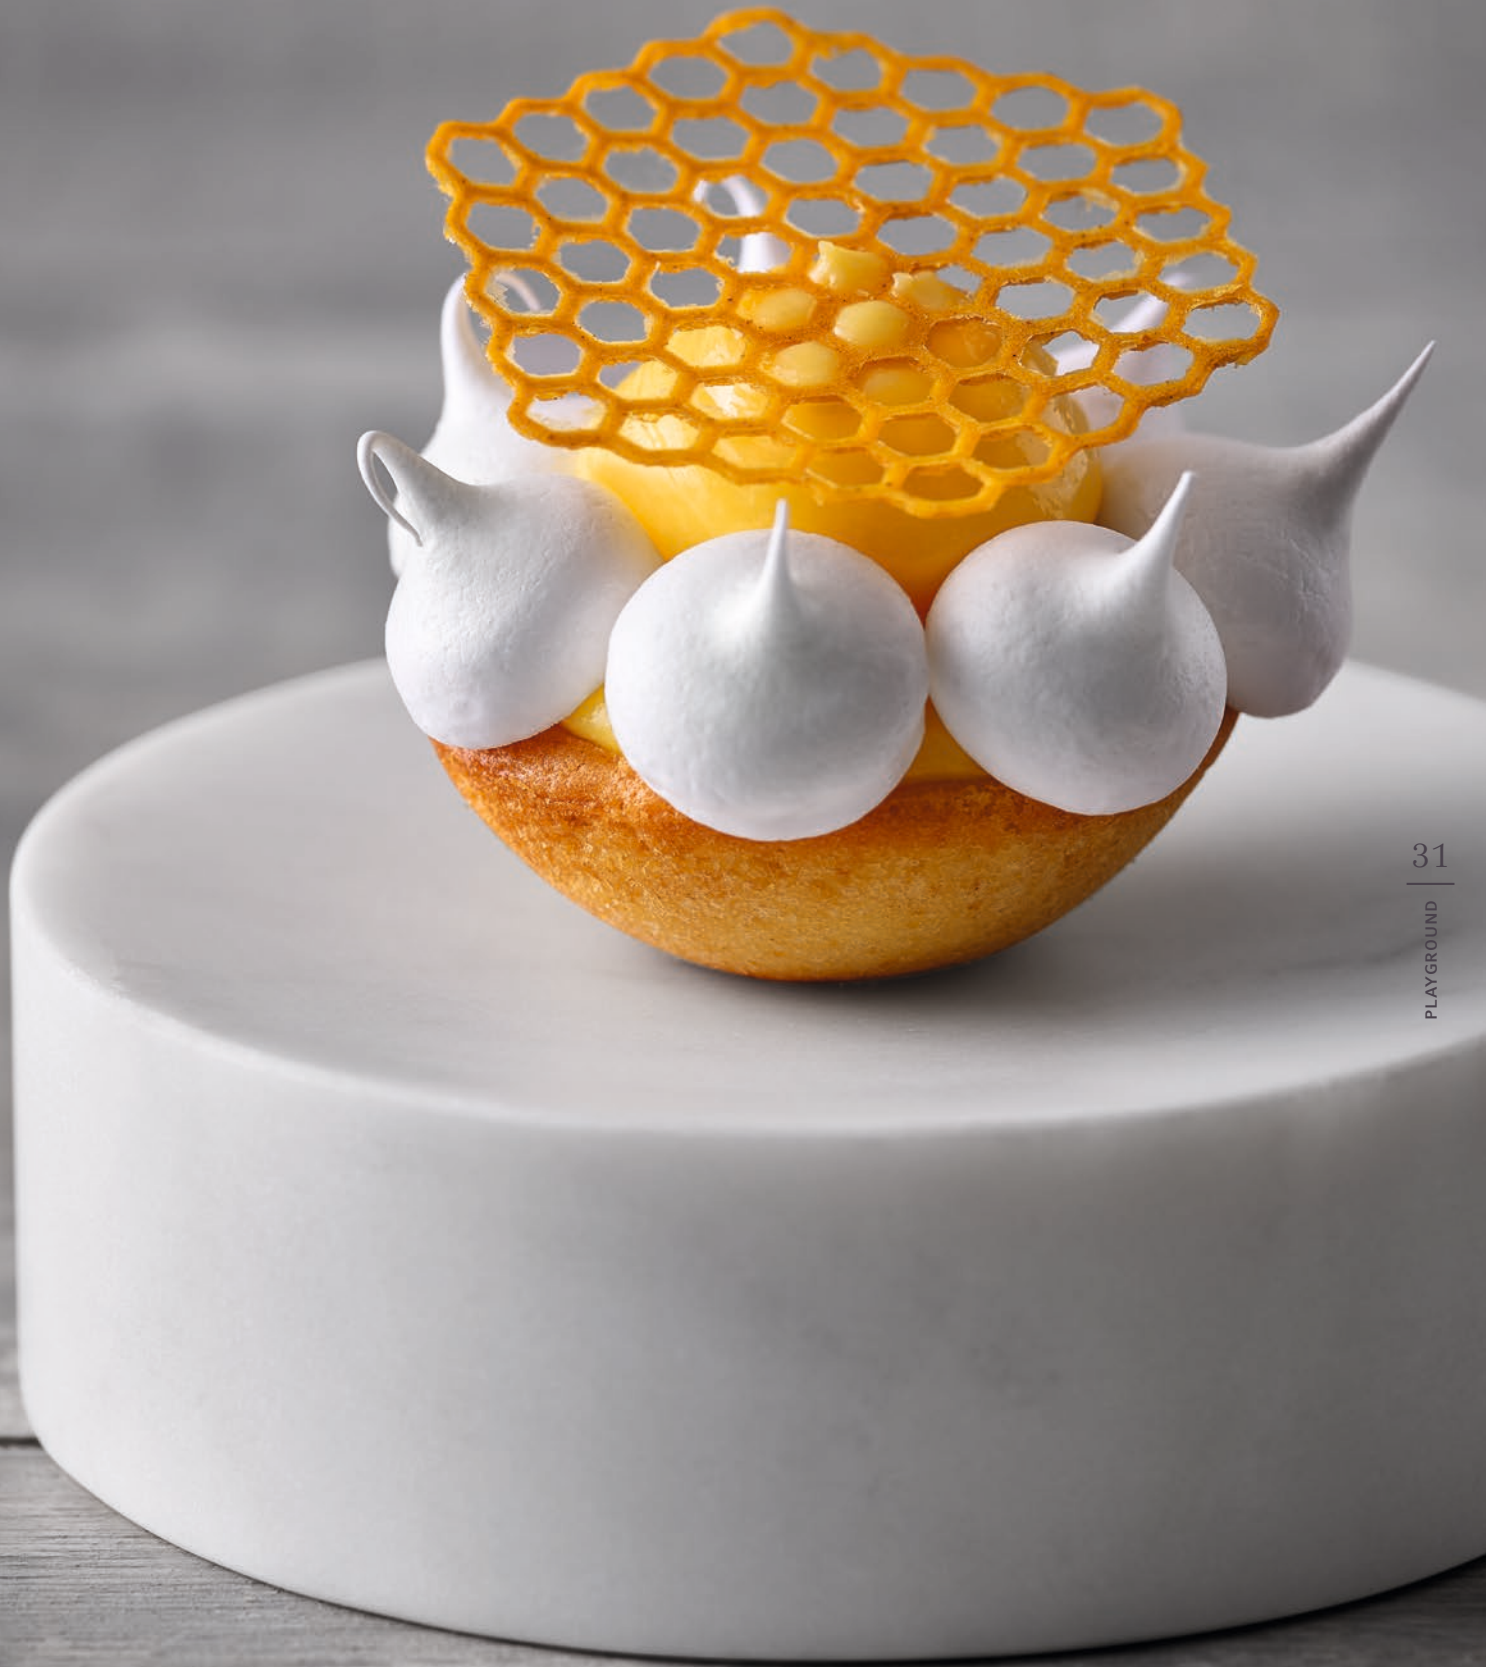

BÜHNENREIFE INSZENIERUNG. Das stylische Marmor-Plateau nimmt den Anspruch „gehobener“ Eleganz beim Wort.

SHOW-STOPPING PRESENTATION. The stylish marble plateau is a literal interpretation of refined elegance.