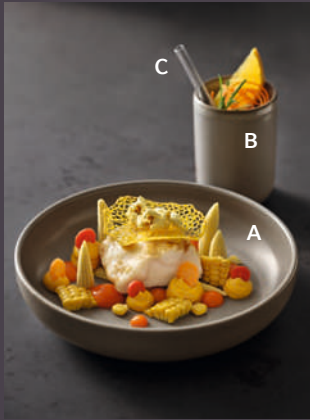

Übersicht über die im Kapitel „Playing Colors“ abgebildeten Artikel

Overview of the articles illustrated in the chapter 'Playing Colors'

Seite / Page 21

A ELEMENTS BOWL RUND / BOWL ROUND SAND
GRÖSSE / SIZE:
Ø22cm / Ø8.6"
MATERIAL:
Steinzeug / Stoneware
ART-NR: 7 01 3122 91 000324

B ELEMENTS BECHER / MUG SAND
INHALT / VOLUME:
0,37l / 12.85oz
Steinzeug / Stoneware
ART-NR: 7 01 5400 91 000324

C STROHHALM GLAS / GLASS STRAW
GRÖSSE / SIZE:
16cm / 6.3"
MATERIAL: Glas / Glass
ART-NR: 7 51 9816 91 000000