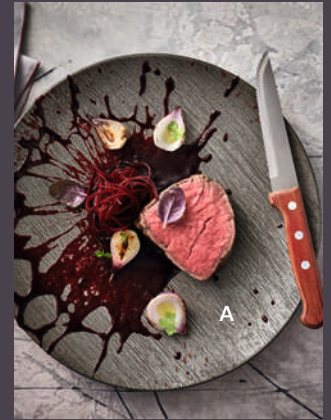

Seite / Page 84

A BRUSH TELLER FLACH COUP RUND GRAU / BRUSH PLATE FLAT COUP ROUND GREY
GRÖSSE / SIZE: Ø28cm / Ø11.1"
MATERIAL: Steinzeug / Stoneware
ART-NR: 7 01 1228 91 060543