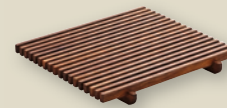

KRÜMELGITTER ECKIG 18x18CM*
* auch passend zu ANANTI
CRUMB GRID SQUARE 18x18CM*
* also fits in ANANTI

ART-NR: 7 42 8803 91 000000
GRÖSSE / SIZE: 18x18cm / 7.1x7.1"
GEWICHT / WEIGHT: 131g
HÖHE / HEIGHT: 2cm / 0.8"
VPE / CP: 2 Stück / Piece