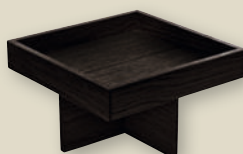

**ANANTI MENAGE ECKIG 18x18CM
AUF FUSS 8CM**
ANANTI MENAGE SQUARE 18x18CM ON
STAND 8CM

ART-NR: 7 47 8902 91 000000
GRÖSSE / SIZE: 18x18cm / 7.1x7.1"
GEWICHT / WEIGHT: 493g
HÖHE / HEIGHT: 10,9cm / 4.3"
VPE / CP: 1 Stück / Piece

Verfügbar ab Juni 2022
Available as from June 2022

ART-NR: 7 47 8802 91 000000
GRÖSSE / SIZE: 18x9cm / 7.1x3.5"
GEWICHT / WEIGHT: 58g
HÖHE / HEIGHT: 2cm / 0.8"
VPE / CP: 2 Stück / Piece

Verfügbar ab Juni 2022
Available as from June 2022