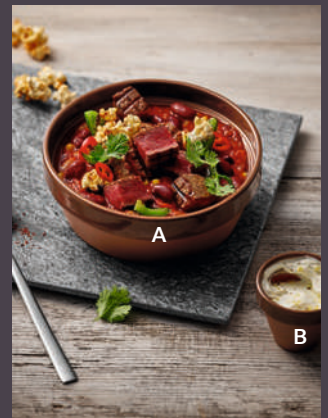

Seite / Page 50

A BOWL
GRÖSSE / SIZE:
Ø17cm / Ø6.8"
MATERIAL:
Terrakotta / Terracotta
ART-NR: 7 06 3117 91 000000

B MINI-TÖPFCHEN / MINI POT
GRÖSSE / SIZE:
Ø6,5cm / Ø2.6"
MATERIAL:
Terrakotta / Terracotta
ART-NR: 7 06 7600 91 000000