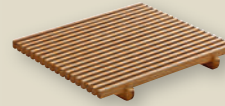

KRÜMELGITTER ECKIG 18x18CM*
* auch passend zu ANANTI
CRUMB GRID SQUARE 18x18CM*
* also fits in ANANTI

ART-NR: 7 41 8803 91 000000
GRÖSSE / SIZE: 18x18cm / 7.1x7.1"
GEWICHT / WEIGHT: 131g
HÖHE / HEIGHT: 2cm / 0.8"
VPE / CP: 2 Stück / Piece

160

PLAYGROUND