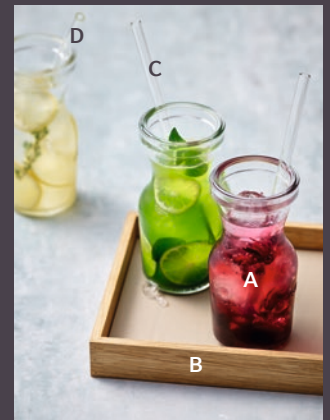

Seite / Page 30

A KARAFFE MIT BÜGELVERSCHLUSS / CARAFE WITH CLIP LID
INHALT / VOLUME:
0,25l / 8.5oz
MATERIAL: Glas / Glass
ART-NR: 7 50 9004 91 000000

B ANANTI MENAGE ECKIG / ANANTI MENAGE SQUARE
GRÖSSE / SIZE:
18x18cm / 7.1x7.1"
MATERIAL: Eiche / Oak
ART-NR: 7 41 8900 91 000000

C STROHHALM GLAS / GLASS STRAW
GRÖSSE / SIZE: 23cm / 9.1"
MATERIAL: Glas / Glass
ART-NR: 7 51 9823 91 000000

D STROHHALM GLAS / GLASS STRAW
GRÖSSE / SIZE: 16cm / 6.3"
MATERIAL: Glas / Glass
ART-NR: 7 51 9816 91 000000